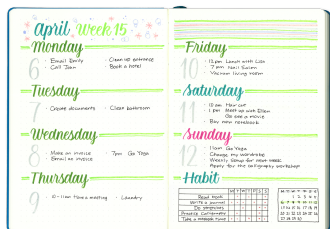

SYMBOL PRODUKTU: SE515C

O PRODUKCIE

Brush Sign Pen

thank you

Brush Up!